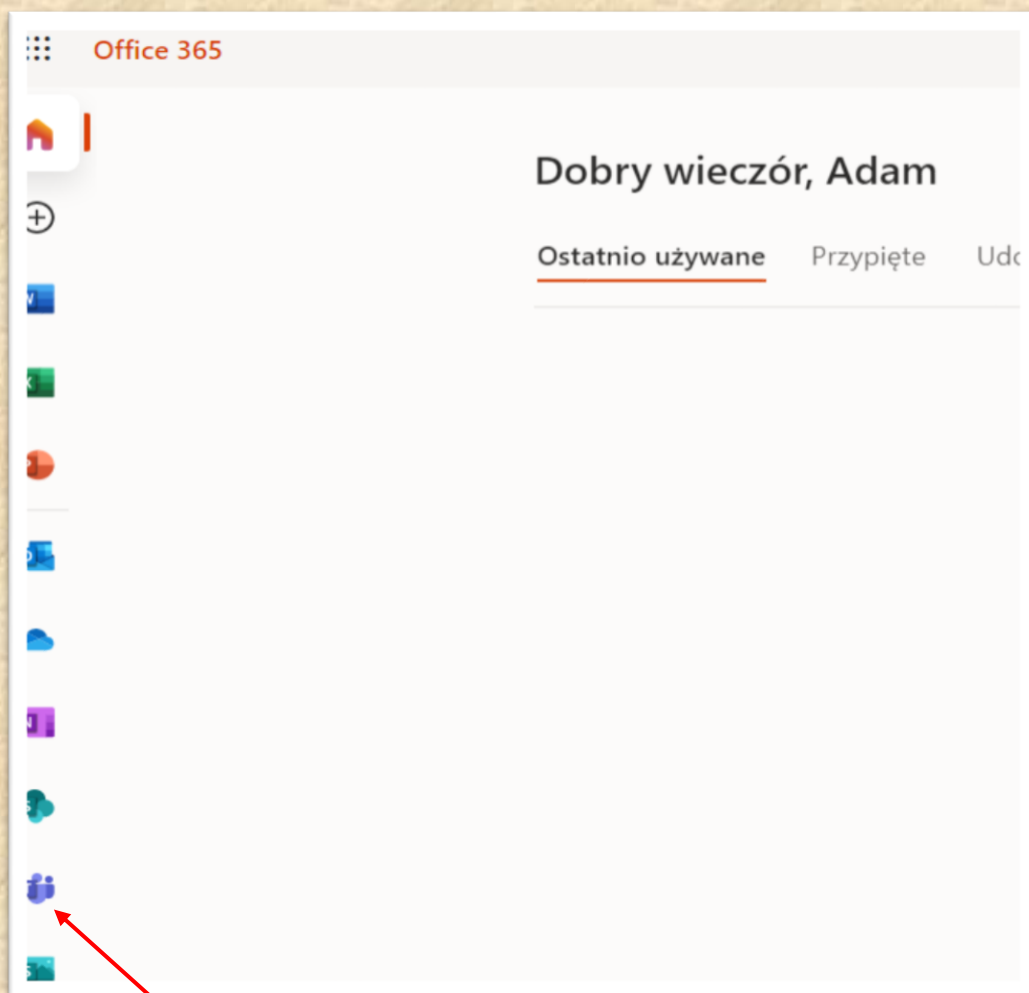

Pierwsze logowanie do Office 365

W ostatnim kroku klikamy zakończ

nie utracić dostępu do swojego konta!

Dziękujemy! Użyjemy poniższych informacji w celu odzyskania konta, jeśli zapomnisz hasła. Kliknij „zakończ”, aby zamknąć tę stronę.

✔ Numer telefonu uwierzytelniania jest ustawiony na +48 606000000 [Zmień](#)

❗ Adres e-mail uwierzytelniania jest nieskonfigurowany. [Skonfiguruj teraz](#)

[zakończ](#) [anuluj](#)

Zostajemy przeniesieni do okna pracy na platformie Office 365.

Teraz możemy korzystać z wszystkich aplikacji online z pakietu Office 365. Chcąc pracować w zespole klasowym w wideo zajęć klikamy ikonę Team. W portalu mamy dostęp do Worda, Excela, PowerPoint, poczty Outlook, dysku OneDrive itp.