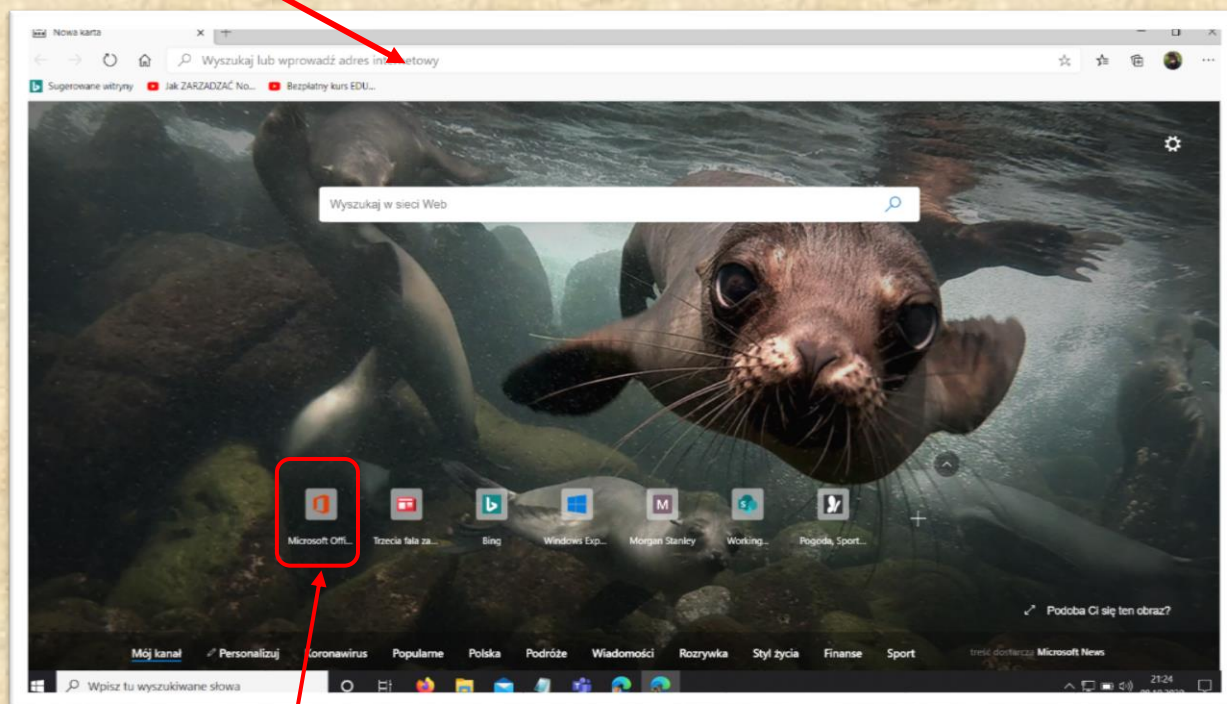

Pierwsze logowanie do Office 365

Optymalnie do pracy z pakietem Office 365 jest korzystanie z przeglądarki Microsoft EDGE w najnowszej wersji.

Po uruchomieniu przeglądarki mamy stronę startową. Jeżeli jest inna niż na zdj. 1 w polu adresu wpisujemy

Office.com

Klikając ikonę Microsoft Office przechodzimy do okna logowania do platformy Office 365

Pierwsze logowanie do Office 365

Loginem jest całość np. „pierwszy_adam@szkolapodstawowa66.onmicrosoft.com”