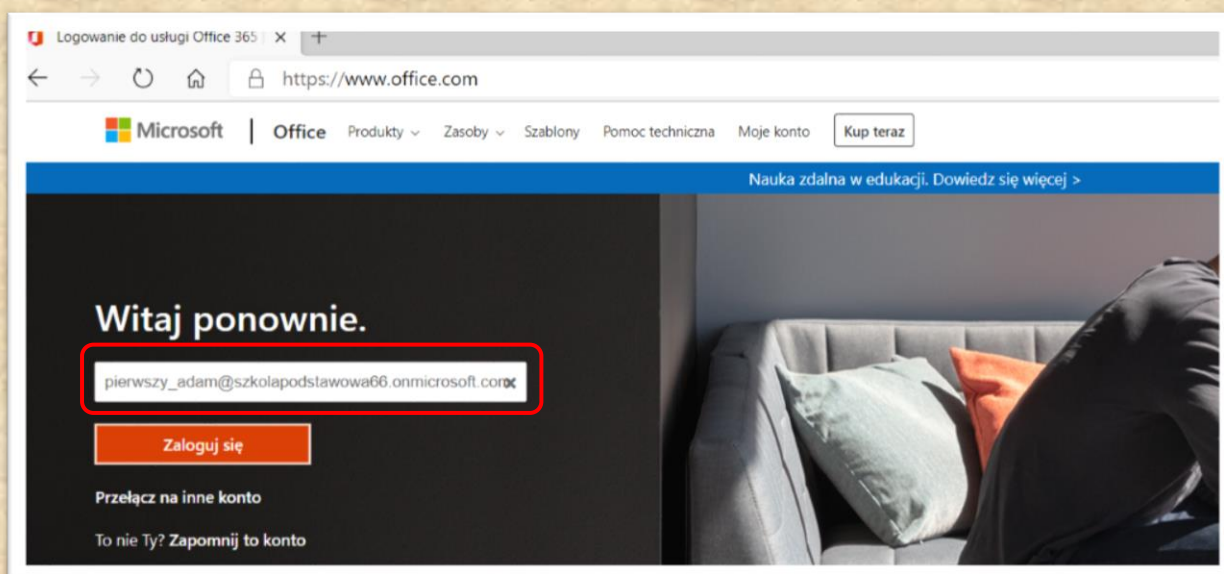

Pierwsze logowanie do Office 365

Optymalnie do pracy z pakietem Office 365 jest korzystanie z przeglądarki Microsoft EDGE w najnowszej wersji.

Po uruchomieniu przeglądarki mamy stronę startową. Jeżeli jest inna niż na zdj. 1 w polu adresu wpisujemy

Office.com

Klikając ikonę Microsoft Office przechodzimy do okna logowania do platformy Office 365

Pierwsze logowanie do Office 365

Loginem jest całość np. „pierwszy_adam@szkolapodstawowa66.onmicrosoft.com”

Następnie przechodzimy do okna zmiany jednorazowego hasła pierwszego logowania

Microsoft

pierwszy_adam@szkolapodstawowa66.onmicrosoft....

Wprowadź hasło

Xas59151

[Nie pamiętam hasła](#)

[Zaloguj się przy użyciu innego konta](#)